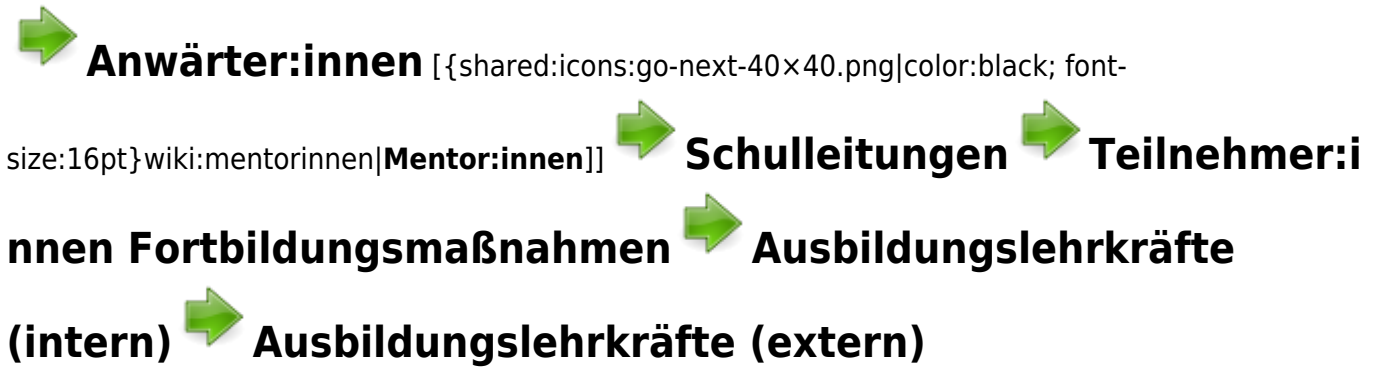

# Willkommen im Seminar Wiki

Im Seminar Wiki finden Sie alle für die jeweilige Zielgruppe relevanten Informationen. Detaillierte Hinweise zum Aufbau und der Nutzung des Wikis erhalten Sie in folgendem [Video](#).

Administration, Layout und Gestaltung des Wikis: Philipp Staubitz ([E-Mail](#))

From: <https://sopaedseminar-fr.de/verwaltung/> - **Wiki der Abteilung Sonderpädagogik**

Permanent link: <https://sopaedseminar-fr.de/verwaltung/doku.php?id=start&rev=1677679116>