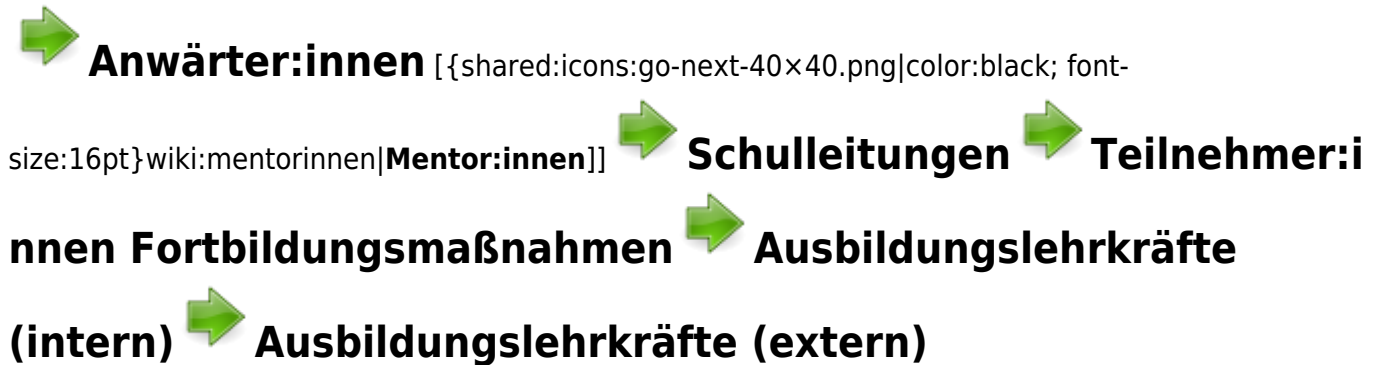

Willkommen im Seminar Wiki

Im Seminar Wiki finden Sie alle für die jeweilige Zielgruppe relevanten Informationen. Detaillierte Hinweise zum Aufbau und der Nutzung des Wikis erhalten Sie in folgendem [Video](#).

Administration, Layout und Gestaltung des Wikis: Philipp Staubitz ([E-Mail](#))

From:

<https://sopaedseminar-fr.de/verwaltung/> - Wiki der Abteilung Sonderpädagogik

Permanent link:

<https://sopaedseminar-fr.de/verwaltung/doku.php?id=start&rev=1677679116>